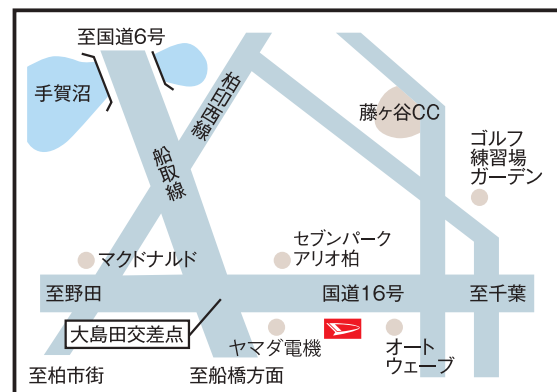

ダイハツ 沼南店で カーシェア利用できます！！

TOYOTA SHARE

こんなことはありませんか？

- 急用で車を使いたいが、家の車を他の家族が使ってしまった。
- 買い物に行きたいので車を使いたい。
- 気分転換にドライブを少しだけ楽しみたい！
- 繁忙期で営業車が足りない、3時間だけ使いたい！

そんな時は、ダイハツのカーシェアがおすすめ！！

24時間利用可能！

予約から利用・精算まで
スマホだけでカンタンに利用可能！

安全・安心！

定期的な除菌・清掃でキレイ・清潔！
ダイハツの車両・整備で安全・安心！

入会金・月会費無料！

たまにしか使わない方でも大丈夫！
使った分だけの安心システムです

15分220円から！

短時間から気軽にご利用でき、
面倒な受付も一切ありません！

ダイハツステーション 沼南店

THOR をご用意しています！

5人乗り×スライドドアの使い勝手抜群の
コンパクトカー（普通車）です。
軽自動車よりもゆとりのパワーと広さ
があるので多人数乗車にもぴったりです。

柏市風早1-6-5

- 🚗 国道16号大島田交差点より約1500m
- 🚌 東武バス「セブンパークアリオ柏前」から徒歩5分

料金計算は、設定された料金テーブルの中で、最安値料金が自動的に適用されます。

時間料金 (C0、V0、C1クラス共通)				超過料金		※ 距離料金
ショート料金	パック料金					
15分(～6時間)	6時間まで	12時間まで	24時間まで	以降24時間ごと	1時間ごと	16円/km
220円	5,610円	5,940円	7,810円	6,600円	1,210円	

※ショート料金適用時は、距離料金は時間料金に含まれます。

TOYOTA SHARE
ダイハツステーション

県内
26
ステーション
稼働中!

ステーション詳細情報は
こちらから→

野田店	タント	柏店	トール
沼南店	トール	松戸南店	ムーヴ
市川店	キャンバス	鎌ヶ谷店	タント
U-CAR船橋	ムーヴ	習志野店	アトレー
ダイハツ八千代	タント	千葉ニュータウン店	タントカスタム
ユーカリが丘店	タント	成田店	トール
アートホテル成田	ムーヴ	千葉末広店	ムーヴ
千葉港第二駐車場	ファンクロス	千葉桜木店	トール
ふくしる千葉大宮店 (株)エーゼットファクトリー	タントスローパー	おゆみ野駅前店	タントカスタム
姉崎店	ファンクロス	大網東駐車場	ファンクロス
銚子～双葉小前～	タント	ダイハツショップ いすみ	ファンクロス
館山店	ファンクロス	館山駅前駐車場	タント
東京湾フェリー金谷港	トール ファンクロス	君津バスターミナル駐車場	トール ファンクロス